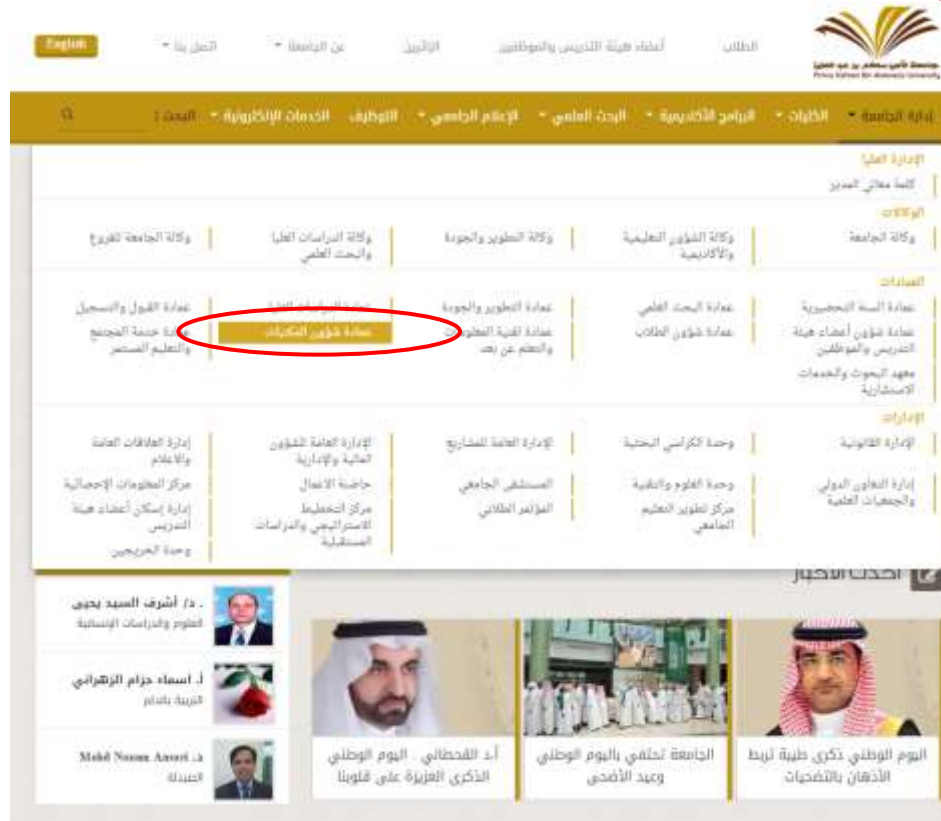

طريقة التسجيل في المكتبة الرقمية السعودية (SDL)
من خلال موقع الجامعة
<https://www.psau.edu.sa>

ثم اختر عمادة شؤون المكتبات

ثم قم بتسجيل الدخول على المكتبة الرقمية السعودية

الرئيسية العامة الأبحاث الوسائط المتعددة وسائل الاتصال