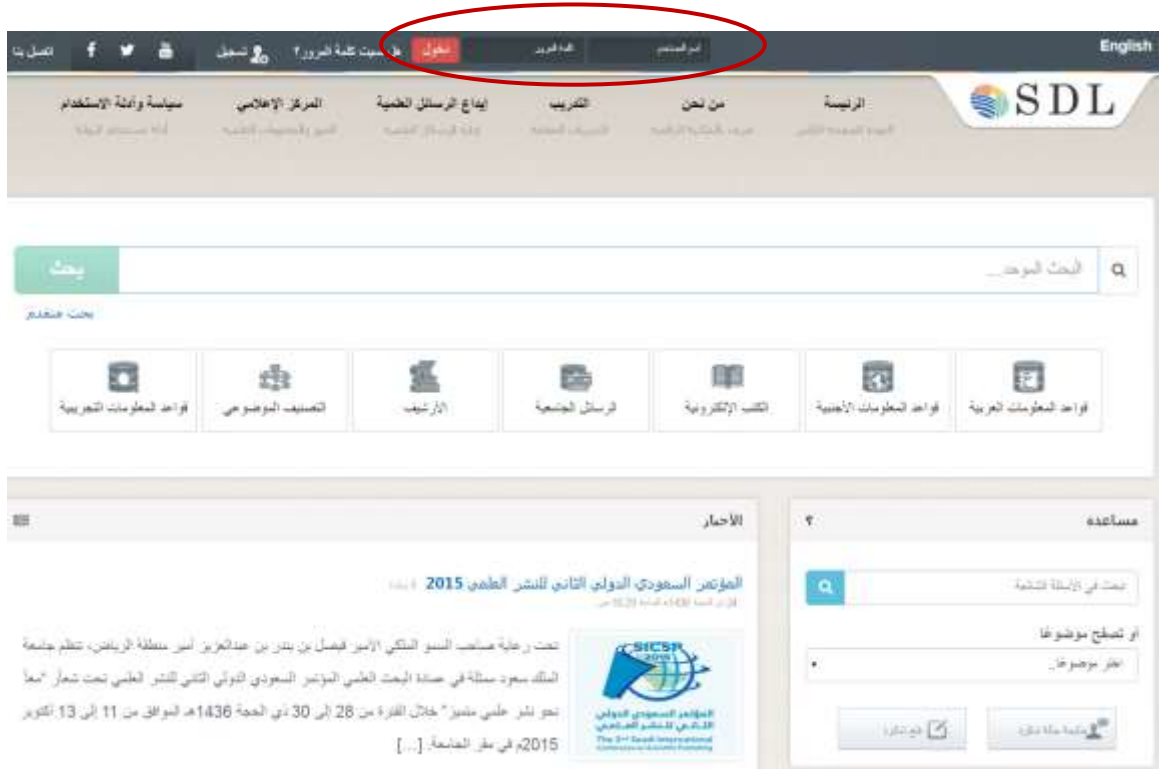

ستظهر لك كلمة مرحبا ID الخاص بك